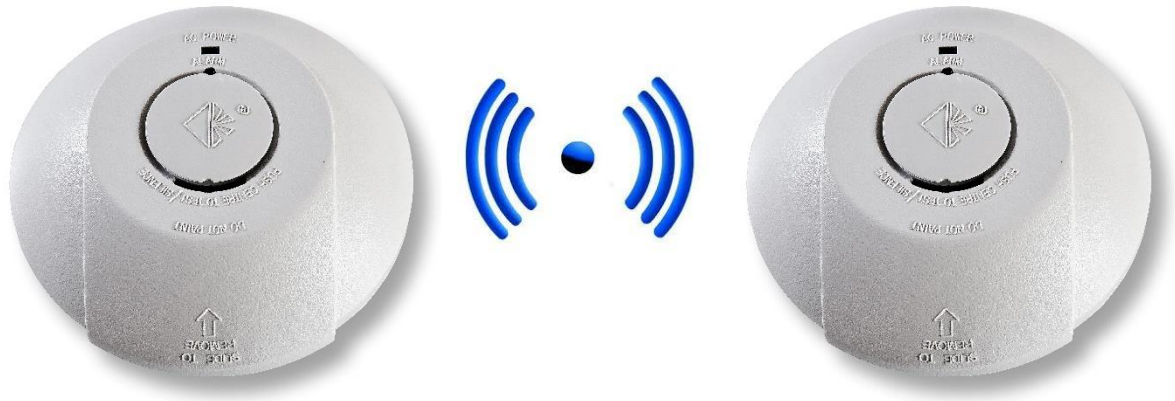

230 VOLT ROOKMELDER DRAADLOOS KOPPELBAAR FIT-230RF & FIT-230RFL

FIT-230RF 230 Volt rookmelder, incl. 9V Alkaline back-up batterij, draadloos koppelbaar
FIT-230RFL 230 Volt rookmelder, incl. 9V Lithium back-up batterij, draadloos koppelbaar

Foto-elektrische detectie
Voeding: 220-240 Vac, 50-60 Hz
Back-upbatterij: 9V Alkaline batterij (ca. 2 jaar) of Lithiumbatterij (ca. 10 jaar) uitwisselbaar
Installatie zonder batterij niet mogelijk
Batterij-leegindicatie gedurende 30 dagen, op alle aangesloten melders
De initiator produceert een ander geluidspatroon
Draadloos koppelbaar tot 20 stuks; 1.000 codecombinaties mogelijk
Ontvanger/zender afstand maximaal 80 meter in open ruimte
Professionele zend & ontvangst frequentie: 868,52 Mhz
Indien één melder in alarm gaat, zullen ook de doorgekoppelde melders in alarm gaan
Voorzien van testknop en HUSH knop
Luid pulserend alarm (85 dB op 3 meter afstand)
Afmeting: Ø 12 cm., hoogte 5 cm., inclusief bodemplaat
Gewicht: 225 gram
Kleur: gebroken wit
Garantie: 3 jaar (batterijen uitgezonderd)
Levensduur rookmelder: 10 jaar
Certificering: BS 0086-CPR-638573, KM638574, EN14604:2005, CE, DoP No: 230RF15
Voldoet aan NEN2555
Geleverd inclusief back-upbatterij en bevestigingsmateriaal
Voor bestekteksten, zie STABU-informatiesysteem
Verpakking: kartonnen doosje met Euroloch, 48 stuks per omdoos
EAN-code FIT-230RF: 8 713686 000494
EAN-code FIT-230RFL: 8 713686 000487